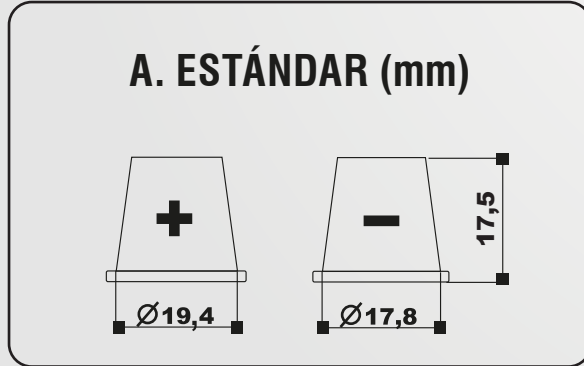

NS60Z(S)

BATERÍA PARA VEHÍCULOS LIVIANOS

BCI (MM)	LARGO (MM)	ANCHO (MM)	ALTO (MM)	PESO (KG)	VOLTIOS	CA (22 °C)	CA (°C)	CCA (°F)	RESERVA MINUTOS
NS60	236	127	223	12,09	12	570	490	410	75

TERMINALES

DIBUJO CAJA