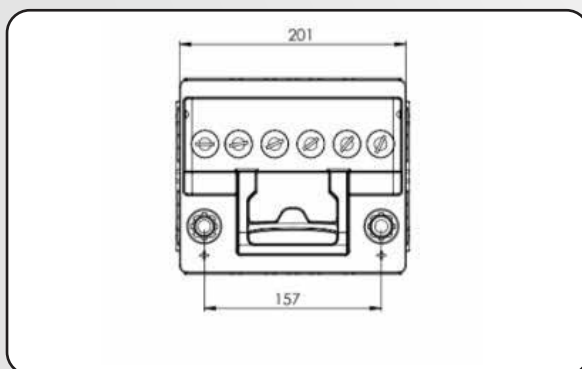

361550

ESPECIFICACIONES TÉCNICAS

TERMINALES	POLARIDAD	COLOR	PESO (KG)	VOLTIOS	CAPACIDAD DE RESERVA (MIN)	CA 22°C (A)	CA 0 °C (A)	CCA-18°C (A)	DENSIDAD ELECTROLITO(G/L)
POSTE	IZQUIERDA	NEGRO	10,75	12	65	518	467	397	1260+/-0,1

TERMINALES

DIBUJO CAJA