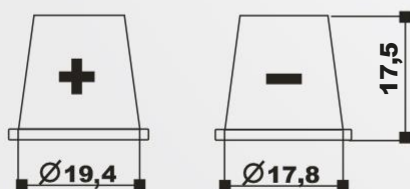

27R1000

BATERÍA PARA VEHÍCULOS LIVIANOS

BCI (MM)	LARGO (MM)	ANCHO (MM)	ALTO (MM)	PESO (KG)	VOLTIOS	CA (22 °C)	CA 0 (°C)	CCA -18 (°F)	RESERVA MINUTOS	EQUIVALENCIA N° PLACAS	AMPERIOS HORA (AH)	NÚMERO DE PLACAS
27	305	173	225	21,96	12	980	834	680	137	15	90	15

TERMINALES

A. ESTÁNDAR (mm)

DIBUJO CAJA