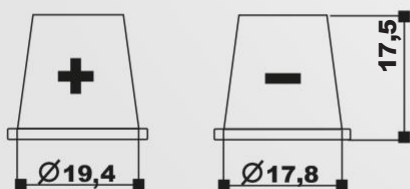

34R950

BATERÍA PARA VEHÍCULOS LIVIANOS

BCI (MM)	LARGO (MM)	ANCHO (MM)	ALTO (MM)	PESO (KG)	VOLTIOS	CA (22 °C)	CA (0 °C)	CCA (- °18)	AMPERIOS HORA (AH)	RESERVA MINUTOS
34R	260	173	200	17,80	12	950	758	740	60	117

TERMINALES

A. ESTÁNDAR (mm)

DIBUJO CAJA