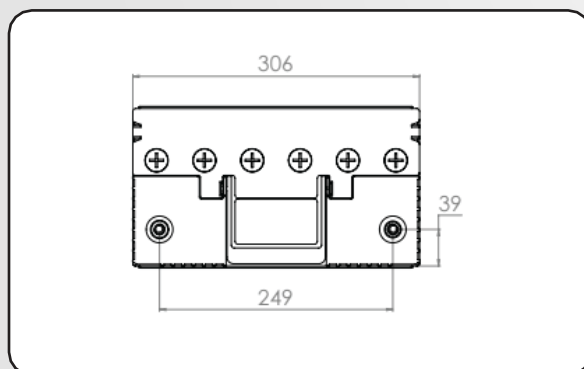

278500

ESPECIFICACIONES TÉCNICAS

| TERMINALES | POLARIDAD | COLOR | PESO (KG) | VOLTIOS | CAPACIDAD DE RESERVA (MIN) | CA 22°C (A) | CA 0 °C (A) | CCA-18°C (A) | DENSIDAD ELECTROLITO(G/L) |
|------------|-----------|-------|-----------|---------|----------------------------|-------------|-------------|--------------|---------------------------|
| POSTE | ISQUIERDO | NEGRO | 17,65 | 12 | 113 | 785 | 706 | 575 | 1260+/-0,1 |

TERMINALES

DIBUJO CAJA