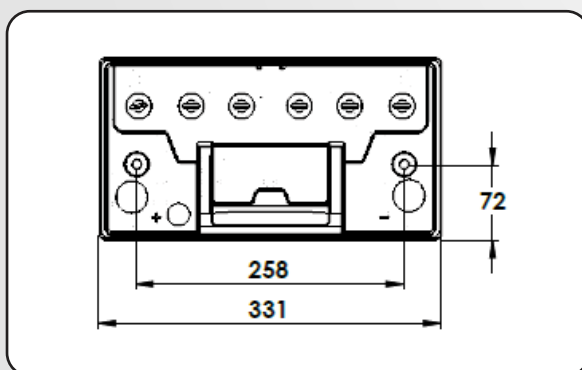

31T851

ESPECIFICACIONES TÉCNICAS

TERMINALES	POLARIDAD	COLOR	PESO (KG)	VOLTIOS	CAPACIDAD DE RESERVA (MIN)	CAPACIDAD NOMINAL	CA 0 °C (A)	CCA-18°C (A)	DENSIDAD ELECTROLITO(G/L)
POSTE	IZQUIERDO	NEGRO	21,98	12	140	76,65	847	690	1260+/-0,1

TERMINALES

DIBUJO CAJA