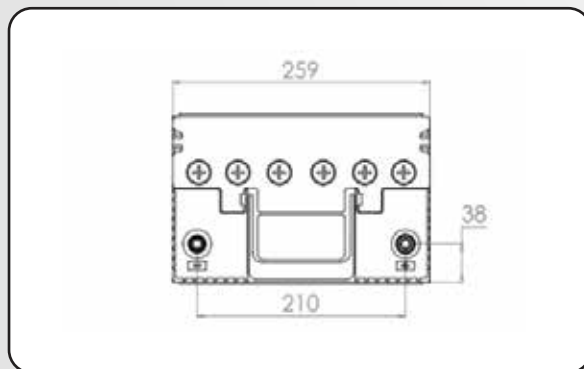

34R850

ESPECIFICACIONES TÉCNICAS

TERMINALES	POLARIDAD	COLOR	PESO (KG)	VOLTIOS	CAPACIDAD DE RESERVA (MIN)	CA 22°C (A)	CA 0 °C (A)	CCA-18°C (A)	DENSIDAD ELECTROLITO(G/L)
POSTE	DERECHA	NEGRO	16,64	12	96	720	642	546	1260+/-0,1

TERMINALES

DIBUJO CAJA