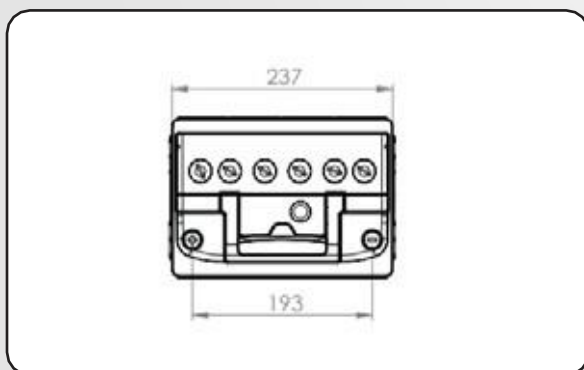

TERMINALES