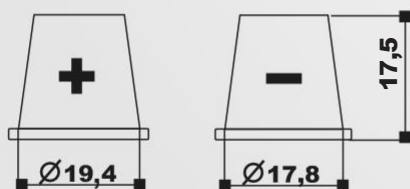

24R950

BATERÍA PARA VEHÍCULOS LIVIANOS

BCI (MM)	LARGO (MM)	ANCHO (MM)	ALTO (MM)	PESO (KG)	VOLTIOS	CA (22 °C)	CA (°C)	CCA (°F)	RESERVA MINUTOS
24	260	173	220	19,26	12	927	834	680	137

TERMINALES

A. ESTÁNDAR (mm)

DIBUJO CAJA